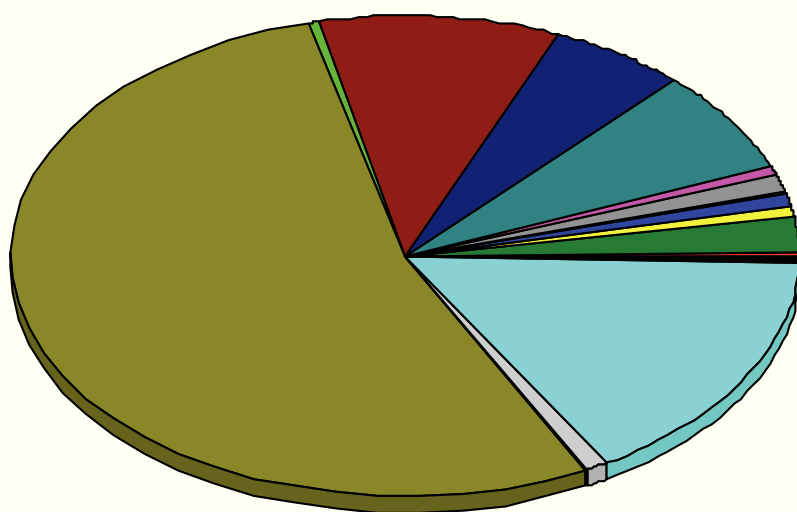

# COMUNE DI CASALOLDO

Elezioni per il Parlamento Europeo del 26 Maggio 2019

Riepilogo dei voti

Elezioni Europee 2019

	Voti	Percentuale
POPOLARI PER L'ITALIA	4	0,31 %
+EUROPA - ITALIA IN COMUNE	28	2,20 %
PARTITO COMUNISTA	11	0,86 %
POPOLO DELLA FAMIGLIA - ALTERNATIVA POPOLARE	10	0,79 %
PARTITO PIRATA	3	0,24 %
EUROPA VERDE	14	1,10 %
LA SINISTRA	8	0,63 %
FORZA ITALIA	89	7,00 %
FRATELLI D'ITALIA	70	5,50 %
MOVIMENTO 5 STELLE	125	9,83 %
CASAPOUND-DESTRE UNITE	6	0,47 %
LEGA SALVINI PREMIER	682	53,62 %
FORZA NUOVA	1	0,08 %
PARTITO ANIMALISTA	11	0,86 %
PARTITO DEMOCRATICO	204	16,04 %
AUTONOMIE PER L'EUROPA	6	0,47 %

Totale voti: 1272

4 POPOLARI PER L'ITALIA
28 +EUROPA - ITALIA IN COMUNE
11 PARTITO COMUNISTA
10 POPOLO DELLA FAMIGLIA - ALTERNATIVA
3 PARTITO PIRATA
14 EUROPA VERDE
8 LA SINISTRA
89 FORZA ITALIA
70 FRATELLI D'ITALIA
125 MOVIMENTO 5 STELLE
6 CASAPOUND-DESTRE UNITE
682 LEGA SALVINI PREMIER
1 FORZA NUOVA
11 PARTITO ANIMALISTA
204 PARTITO DEMOCRATICO
6 AUTONOMIE PER L'EUROPA